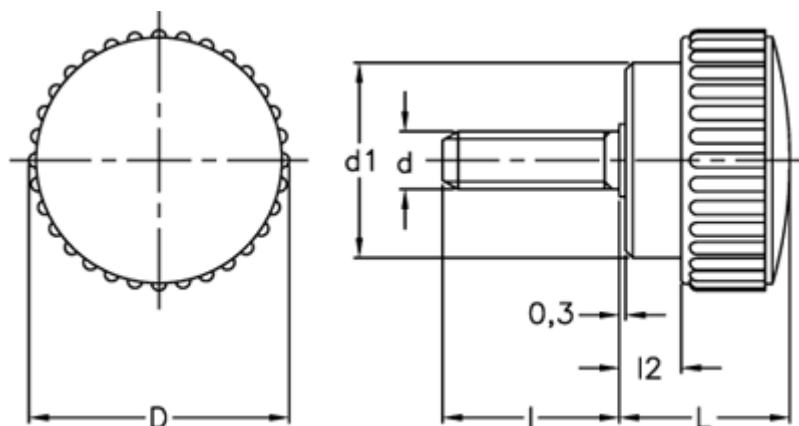

Varenummer: 2302002123  
Beskrivelse: E+G Fingerskrue  
B.193/15 p-M4x16

## Mål

D = 15  
d1 = 11  
d 6g = M4  
l = 16  
L = 11  
l2 = 2